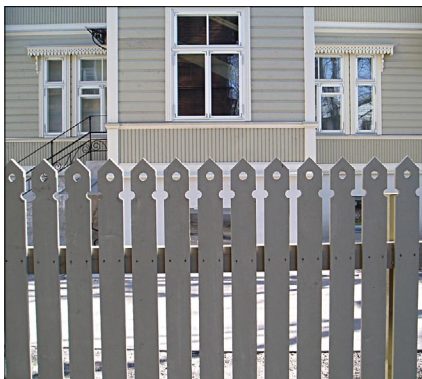

EHIJUSTEAVE

EldurPuit valmistab kogu ehituseks vajamineva puitmaterjali.

Toodangusse kuuluvad:

- puidust erinevad aiaelemendid
- saematerjal
- höövelpuit

Valmistame restaureeritavatele ja muinsuskaitse all olevatele objektidele vanade näidiste alusel voodrilauad, piirdeliiste, karniise ja muid puitdetalle.

Soovi korral on võimalik ka puitmaterjali immutamine ja värvimine, milleks kasutatakse põhiliselt firma TEKNOS OY viimistlusmaterjale. Aiamaterjali valmistamiseks kasutatakse eranditult kuivatikuiva saematerjali, põhiliselt kuusepuitu. Saematerjali hankimisel on koostööpartneriks STORA ENSO.

Saematerjali hõõveldamiseks kasutatakse uusi kvaliteetseid puidutöötlemisseadmeid.

SAEMATERJAL

EldurPuit valmistab nii enamlevinud mõõtmetega kui ka eritellimuse alusel saematerjali.

Põhilised mõõtmed						
	50	75	100	125	150	200
25	x	x	x	x	x	x
40			x			
50	x		x		x	x
75		x	x			
100			x		x	x

Eritellimusel valmistatud tooted

Räästakastilauad, nurgalauad, otsaviilud, üleminekuliistud, aknapõselauad, ukse- ja aknapiideliistud, rõdupiirded, terrassimaterjalid, distantsliistud, akna veepakud jne.